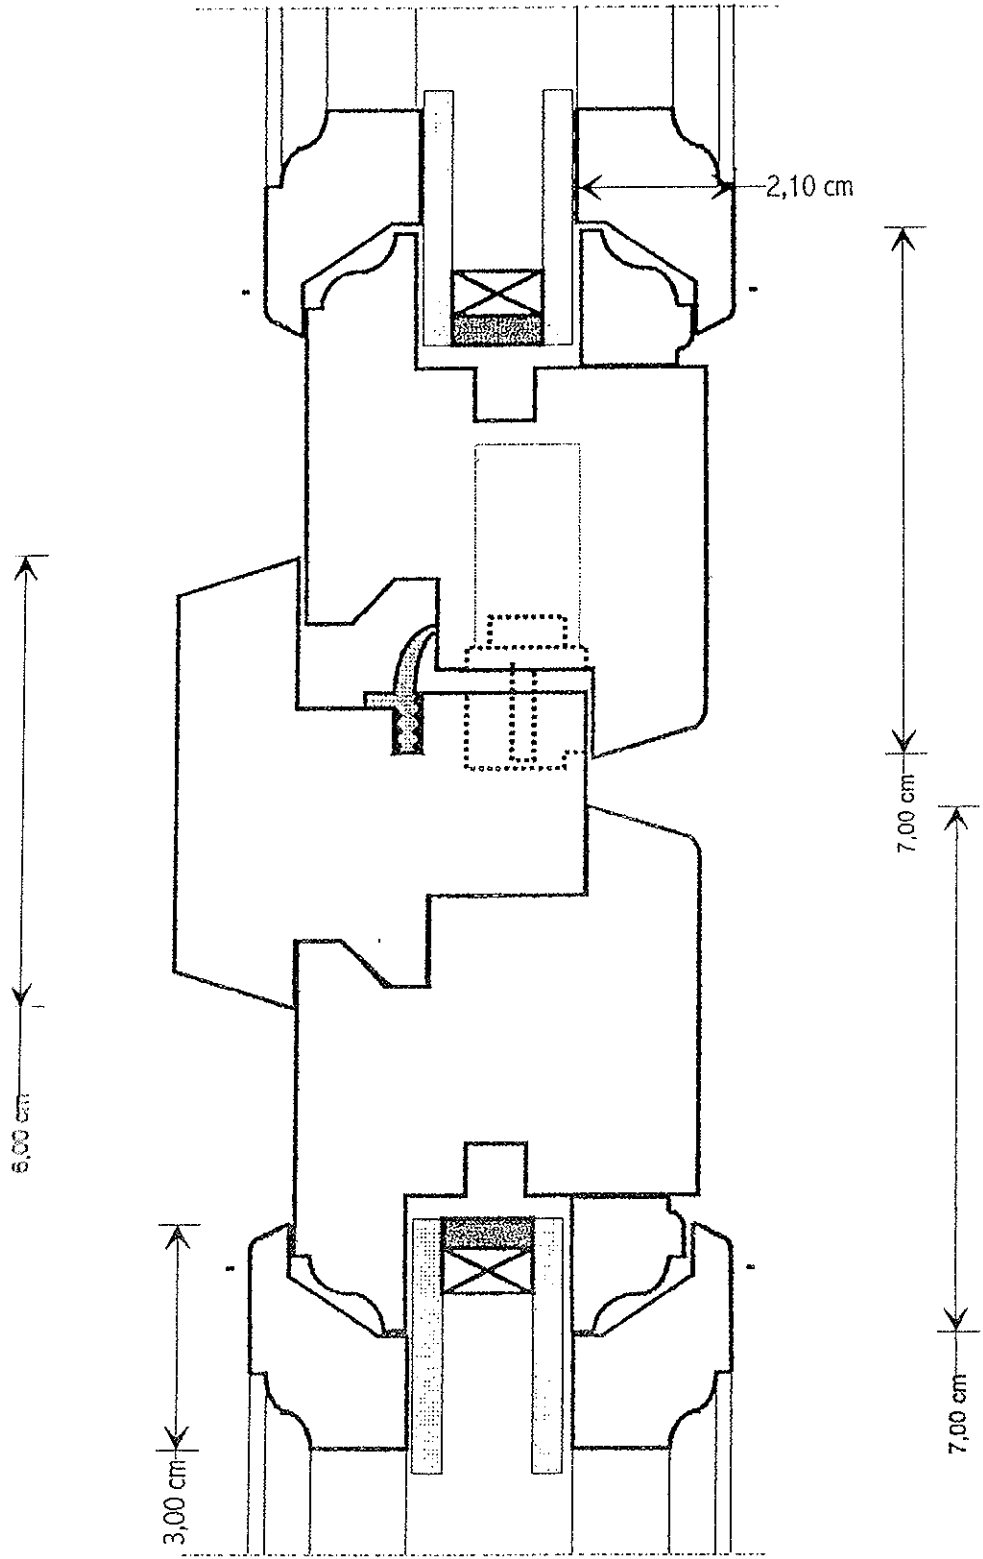

Sarl SAINTENY MENUISERIE

Capital de 50 000 €

46, Les Forges

50500 SAINTENY

Tél. : 02 33 71 25 80 - Fax : 02 33 71 25 81

R.C.S. St-Lô B 420 747 487

Réf client: interne	Plan N°	5033
	Echelle:	01/01
Chantier: production A V M		
Modifié le:	Coupe: partie centrale	
res sur menuiseries	Tél:	Date:
	Fax:	
par: