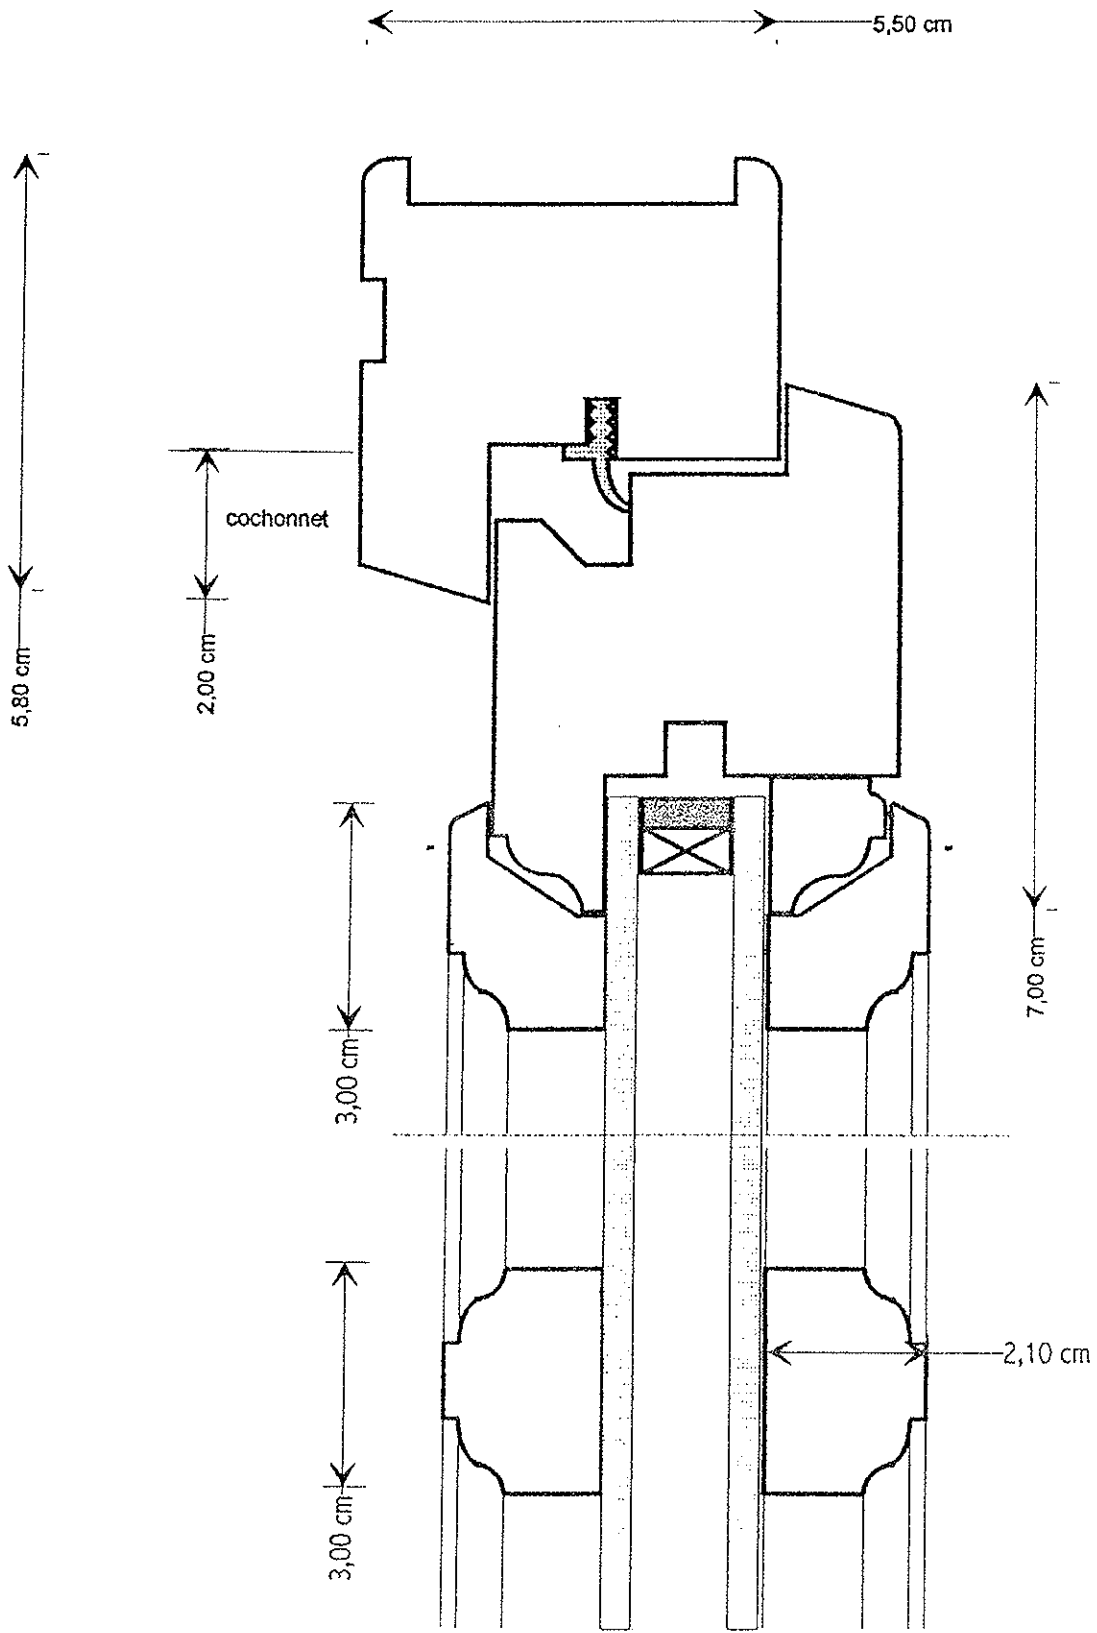

CADRE MOBILE ferré avec  
charnières invisibles

**Sarl SAINTENY MENUISERIE**

Capital de 50 000 €

46, Les Forges

50500 SAINTENY

Tél. : 02 33 71 25 80 - Fax : 02 33 71 25 81

R.C.S. St-Lô B 420 747 487

Réf plan: cadres mobiles (croisillons)	Réf client: interne	Plan N° 5030
	Chantier: production A V M	
Affaire suivie par:	Modifié le:	Echelle: 01/01
	Coupe: montants et traverses	
	Tél:	Date:
	Fax:	