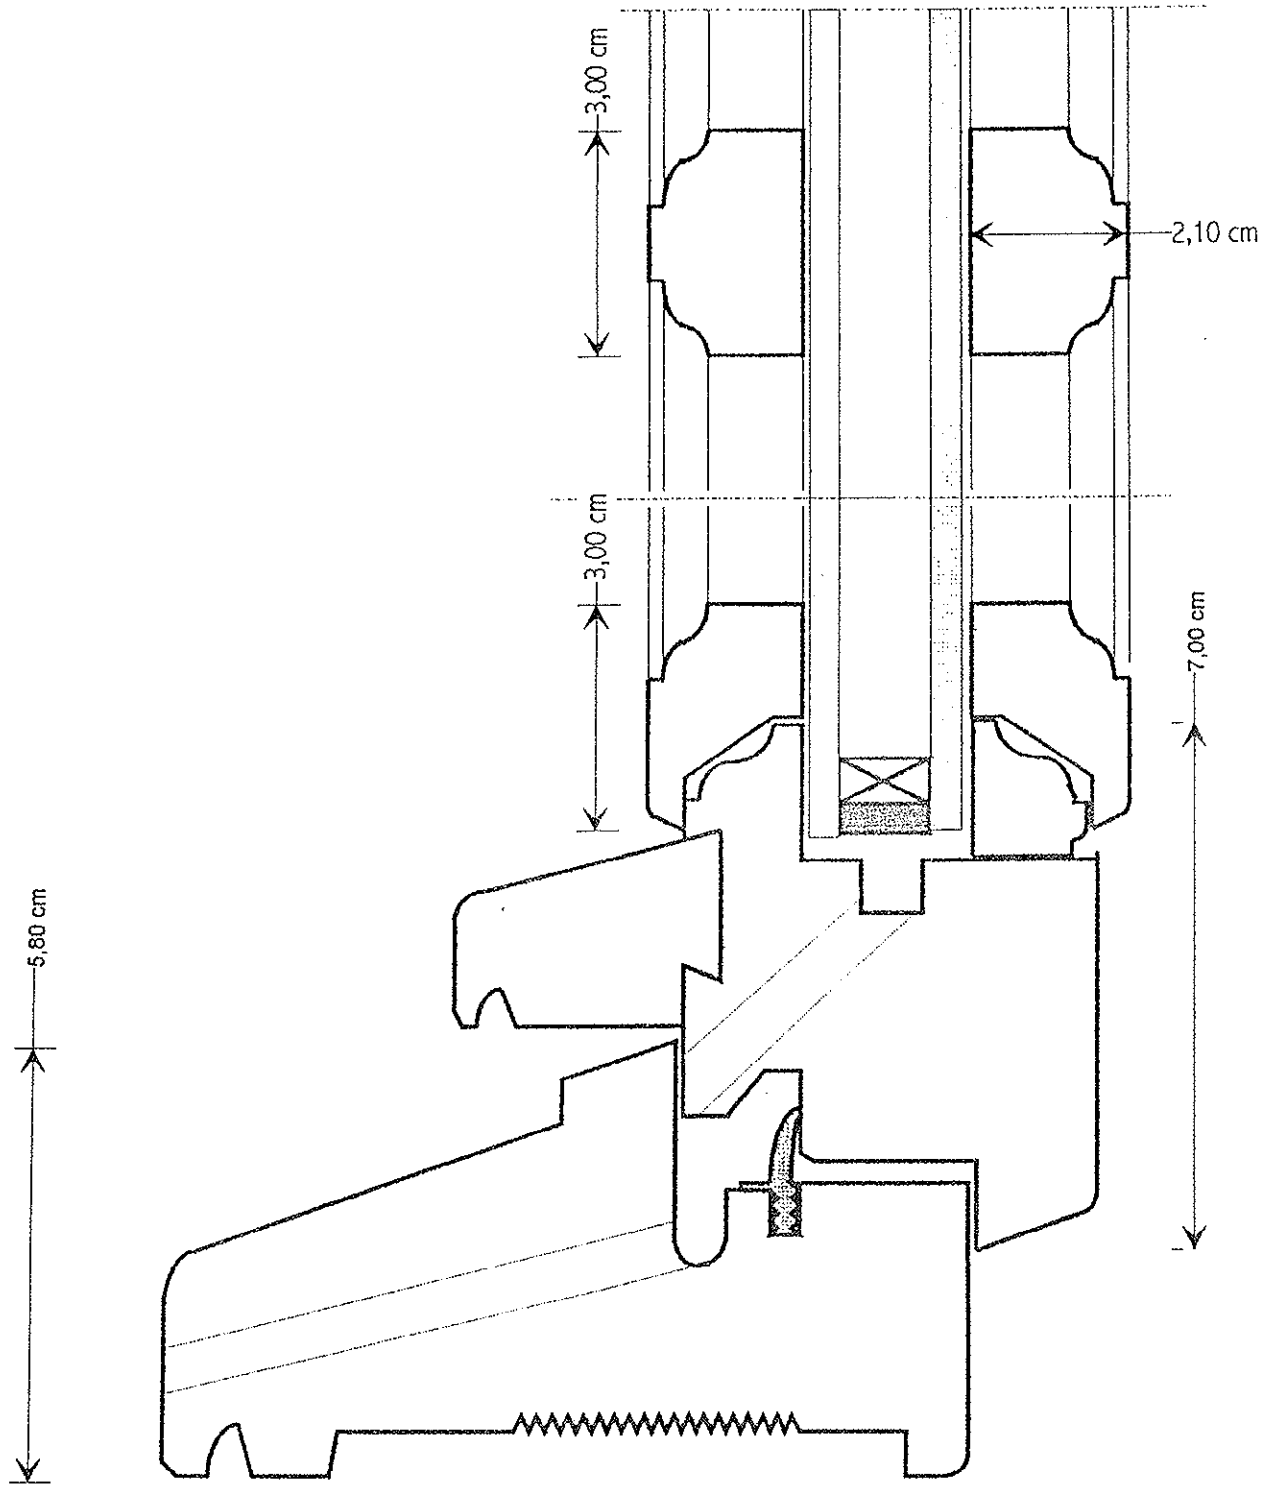

Sarl SAINTENY MENUISERIE

Capital de 50 000 €
46, Les Forges
50500 SAINTENY
Tél. : 02 33 71 25 80 - Fax : 02 33 71 25 81
R.C.S. St-Lô B 420 747 487

Réf client: interne		Plan N°	5031
Chantier: production A V M		Echelle:	01/01
Réf plan: cadres sur menuiseries	Modifié le:	Coupe: traverse basse	
Affaire suivie par:		Tél:	Date:
		Fax: