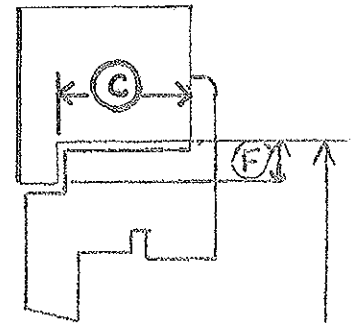

Profil renovation traverse Basse avec ou Sans Barette

CLIENT	DELAI	NOMBRE				Hauteur Soulèvement Magonnerie
SIPO	RECOUVREMENT	PB COLLES		TRAITEMENT		HAUTEUR POIGNEE
CHENE	TRADITIONNEL	PB ASSEMBLES		IMPRESSION BLANCHE		
JAUNE	RENOVATION	PB CADRES		HABILLAGE INTERIEUR		TYPE DE VITRAGE
MELEZE	DOUBLE JOINT	PB INCORPORES		HABILLAGE EXTERIEUR		

Observation + croquis

Dimensions sans Teuse

REP	A	B	D	E
A				
B				
C				
D				
E				
F				
G				
QUANTITE				