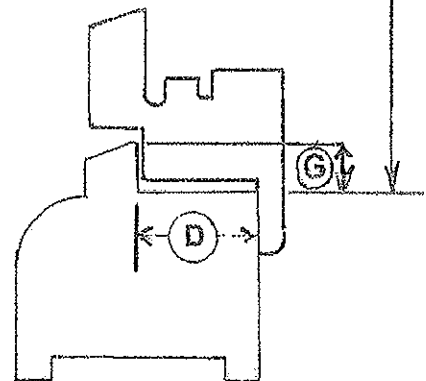

Profil renovation traverse Basse avec ou Sans Barette

CLIENT	DELAI	NOMBRE				Hauteur Soulèvement Magonnerie
SIPO	RECOUVREMENT	PB COLLES		TRAITEMENT		HAUTEUR POIGNEE
CHENE	TRADITIONNEL	PB ASSEMBLES		IMPRESSION BLANCHE		
JAUNE	RENOVATION	PB CADRES		HABILLAGE INTERIEUR		TYPE DE VITRAGE
MELEZE	DOUBLE JOINT	PB INCORPORES		HABILLAGE EXTERIEUR		

Observation + croquis

Dimensions sans Teuse

REP	A	B	D	E
A				
B				
C				
D				
E				
F				
G				
QUANTITE				