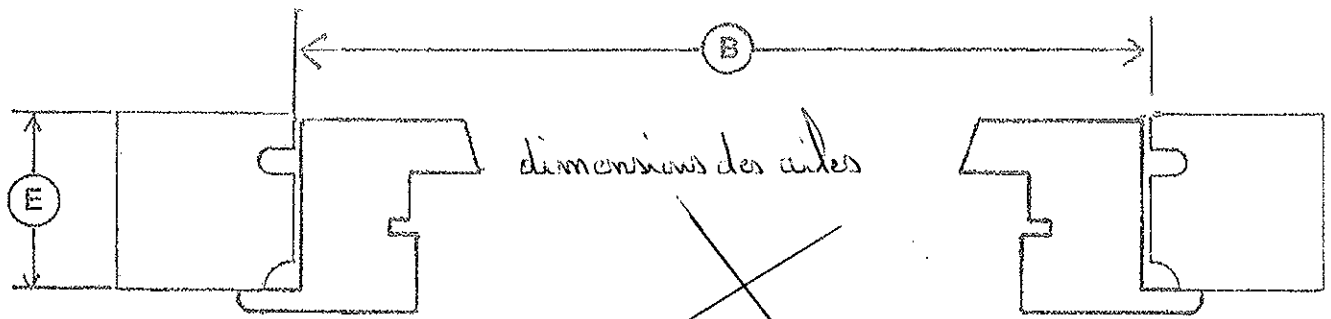

Profil renovation traverse Basse avec ou Sans Barette

CLIENT	DELAI	NOMBRE				Hauteur Soulèvement Magonnerie
SIPO	RECOUVREMENT	PB COLLES		TRAITEMENT		HAUTEUR POIGNEE
CHENE	TRADITIONNEL	PB ASSEMBLES		IMPRESSION BLANCHE		
JAUNE	RENOVATION	PB CADRES		HABILLAGE INTERIEUR		TYPE DE VITRAGE
MELEZE	DOUBLE JOINT	PB INCORPORES		HABILLAGE EXTERIEUR		

Observation + croquis

Dimensions sans Teuse

REP	A	B	D	E
A				
B				
C				
D				
E				
F				
G				
QUANTITE				