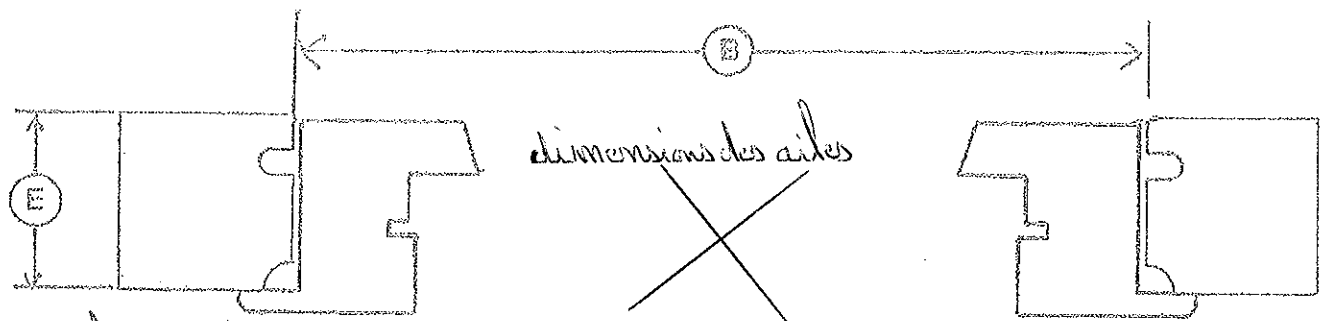

Profil renovation avec pieces d'appui neuve

CLIENT	DELAI	NOMBRE			Hauteur soulèvement Magonnerie
SIPO	RECOUVREMENT	PB COLLES		TRAITEMENT	HAUTEUR POIGNEE
CHENE	TRADITIONNEL	PB ASSEMBLES		IMPRESSION BLANCHE	
JAUNE	RENOVATION	PB CADRES		HABILLAGE INTERIEUR	TYPE DE VITRAGE
MELEZE	DOUBLE JOINT	PB INCORPORES		HABILLAGE EXTERIEUR	

observation + croquis

Dimensions sous Janc

REP	A	B	D	E
A				
B				
C				
D				
E				
F				
G				
QUANTITE				