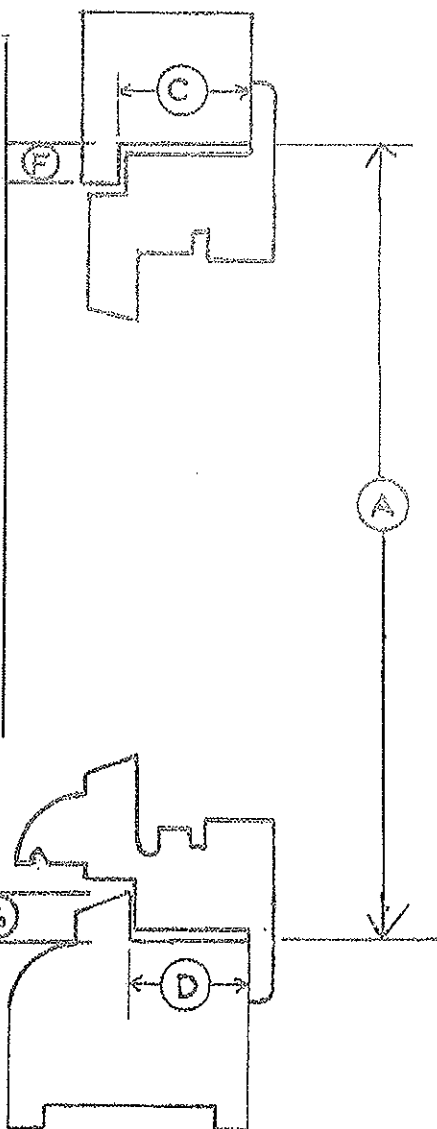

Profil renovation avec pieces d'appui neuve

CLIENT	DELAI	NOMBRE			Hauteur soulèvement Magonnerie
SIPO	RECOUVREMENT	PB COLLES		TRAITEMENT	HAUTEUR POIGNEE
CHENE	TRADITIONNEL	PB ASSEMBLES		IMPRESSION BLANCHE	
JAUNE	RENOVATION	PB CADRES		HABILLAGE INTERIEUR	TYPE DE VITRAGE
MELEZE	DOUBLE JOINT	PB INCORPORES		HABILLAGE EXTERIEUR	

observation + croquis

Dimensions sous Janc

REP	A	B	D	E
A				
B				
C				
D				
E				
F				
G				
QUANTITE				